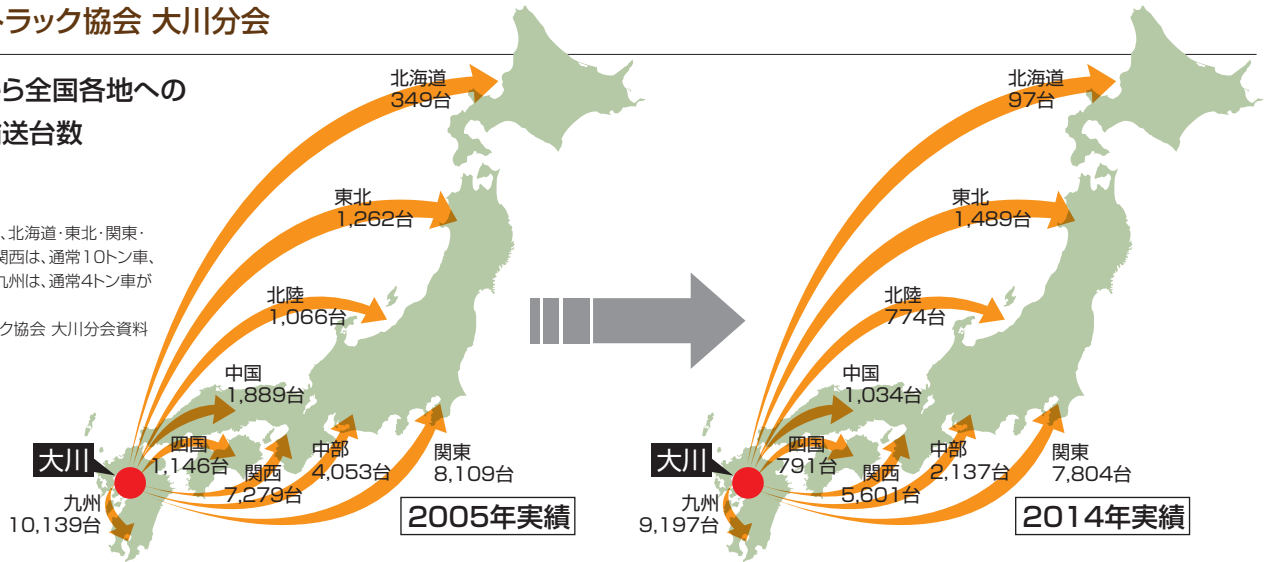

福岡県トラック協会 大川分会

■大川から全国各地への 年間輸送台数

注)輸送車両は、北海道・東北・関東・
北陸・中部・関西は、通常10トン車、
中国・四国・九州は、通常4トン車が
使用される。
※福岡県トラック協会 大川分会資料

■福岡県トラック協会 大川分会 会員名簿

(五十音順)

会社名	代表者名	郵便番号	所在地	TEL(大川 0944)	FAX(大川 0944)
(株)アイエムティ運輸	井口 光子	831-0007	大川市道海島379-18	88-2677	88-2685
朝日陸運(株)	吉原 光徳	830-0211	久留米市城島町樺津1290-1	0942-62-4118	0942-62-6458
新運輸(株)	中島 弘恵	831-0024	大川市鬼古賀189-1	88-2752	88-2757
(有)イーグルライン	岡 裕次	840-2201	佐賀市川副町福富7-31	0952-34-7173	0952-34-7174
(株)内田貨物	内田 哲也	831-0015	大川市本木室535-1	87-4703	87-4704
(株)江上運送	江上 フジ子	840-2104	佐賀市諸富町徳富92-1	0952-47-2527	0952-47-4756
MHUカーゴ(有)	馬淵 義光	831-0002	大川市下林439-1	86-7071	88-3253
大川運輸(株)	田中 瑞浩	832-0806	柳川市三橋町柳河914	73-5090	72-5152
(有)大川物流	馬淵 義光	831-0002	大川市下林728-1	88-2750	88-3253
(有)大橋運送	大橋 英治	831-0041	大川市小保968-1	86-5427	86-5427
(有)小川運送	小川 達也	831-0006	大川市中古賀34-5	89-3266	89-3267
(株)柿添トラック	柿添 勇磁	840-2102	佐賀市諸富町為重355-8	0952-47-6055	0952-47-6056
(株)九州運輸	下津浦 晃澄	840-2104	佐賀市諸富町徳富1967-1	0952-47-6117	0952-47-6400
光陽運送(株)	平田 憲治	830-0212	久留米市城島町江上上358-2	0942-62-5441	0942-51-5020
(株)貞包運送	貞包 忠	831-0006	大川市中古賀255	88-3030	86-5878
(株)白谷運輸	白谷 貴徳	831-0013	大川市中八院658-8	86-4185	87-4020
新進運輸(株)	近藤 治	842-0063	神崎市千代田町迎島709-2	0952-34-6280	0952-34-6281
大豊陸運(有)	福村 幸栄	831-0002	大川市下林466	87-2514	86-2689
(株)チクホー 大川営業所	龍 隆典	831-0013	大川市中八院658-10	87-3610	87-3611
中村運送(株)	橋本 賢司	831-0028	大川市郷原561	87-1331	88-3340
日本ファイバー(株)	川野 輝明	831-0026	大川市三丸1489-1	86-5771	86-5881
(有)光運輸	仲 壽陽	831-0007	大川市道海島24-3	86-7033	86-7034
(有)又七梱包運輸	松藤 明紀	831-0008	大川市鐘ヶ江411	88-2239	87-6782
的場運送(株)	的場 敏男	831-0001	大川市下青木63-3	86-3839	88-2318
宮崎運送(有)	宮崎 泰文	832-0081	柳川市西浜武1424-4	72-5647	73-2502
柳川運輸(株)	下川 暢洋	832-0089	柳川市田脇174-1	74-1313	74-0640
(株)柳川合同	荒巻 哲也	832-0081	柳川市西浜武475-2	74-1111	74-1114
(有)若草商店	花島 康裕	831-0013	大川市中八院783	86-7467	86-7466